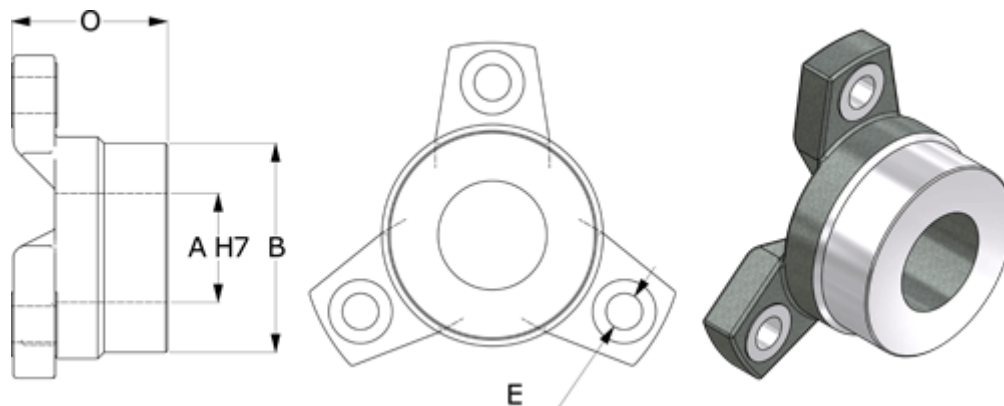

Varenummer: 3271323
Beskrivelse: Ortlinghaus nav str 23

Mål

A max H7	= 40
B	= 58
E	= for bolt M10
O	= 44